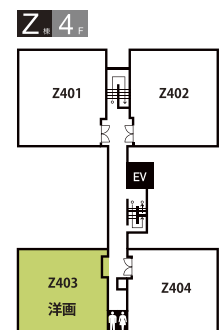

第50回 名古屋芸術大学卒業・修了制作展

NUA CAMPUS MAP

芸術学部 美術領域

- 日本画 ----- K棟
- 洋画 ----- Z棟
- アートクリエイター ----- A棟/B棟/F棟
- H棟/K棟/屋外

芸術学部 芸術教養領域

- リベラルアーツ ----- B棟

大学院

- 美術研究科 ----- Art & Design Center
- A棟/K棟/Z棟
- デザイン研究科 ----- Art & Design Center
- L棟/U棟

芸術学部 デザイン領域

- ヴィジュアルデザイン ----- U棟
- イラストレーション ----- U棟/L棟
- メディアデザイン ----- G棟/X棟
- メディアコミュニケーションデザイン ----- G棟/U棟
- ライフスタイルデザイン ----- X棟
- インダストリアル&セラミックデザイン ----- U棟/X棟
- カーデザイン ----- U棟/X棟
- スペースデザイン ----- U棟
- メタル&ジュエリーデザイン ----- X棟
- テキスタイルデザイン ----- G棟/X棟
- 文芸・ライティング ----- G棟/X棟/屋外