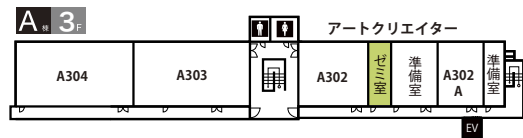

第50回 名古屋芸術大学卒業・修了制作展

NUA CAMPUS MAP

芸術学部 美術領域

- 日本画 ----- K棟
- 洋画 ----- Z棟
- アートクリエイター ----- A棟/B棟/F棟
- H棟/K棟/屋外

芸術学部 芸術教養領域

- リベラルアーツ ----- B棟

大学院

- 美術研究科 ----- Art & Design Center
- A棟/K棟/Z棟
- デザイン研究科 ----- Art & Design Center
- L棟/U棟