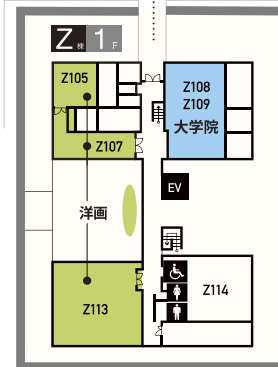

第50回 名古屋芸術大学卒業・修了制作展

NUA CAMPUS MAP

芸術学部 美術領域

- 日本画 ----- K棟
- 洋画 ----- Z棟
- アートクリエイター ----- A棟/B棟/F棟
- H棟/K棟/屋外

芸術学部 芸術教養領域

- リベラルアーツ ----- B棟

大学院

- 美術研究科 ----- Art & Design Center
- A棟/K棟/Z棟
- デザイン研究科 ----- Art & Design Center
- L棟/U棟

芸術学部 デザイン領域

- ヴィジュアルデザイン ----- U棟
- イラストレーション ----- U棟/L棟
- メディアデザイン ----- G棟/X棟
- メディアコミュニケーションデザイン ----- G棟/U棟
- ライフスタイルデザイン ----- X棟
- インダストリアル&セラミックデザイン ----- U棟/X棟
- カーデザイン ----- U棟/X棟
- スペースデザイン ----- U棟
- メタル&ジュエリーデザイン ----- X棟
- テキスタイルデザイン ----- G棟/X棟
- 文芸・ライティング ----- G棟/X棟/屋外

- トイレ
- スロープ
- エレベーター
- 下記にはEVがありません
隣接した棟のEVをご使用ください
棟間は移動が可能です
- ・B棟2FへはA棟EV
- ・G棟2FへはX棟EV
- ・U棟2FへはX棟EVを使用し
G棟を経由する
- 喫煙所(体育館)
- 自動販売機(B棟・体育館)
- 学食(B棟)11:00-14:00
- NUA ART SHOP(B棟)
- キッチンカー