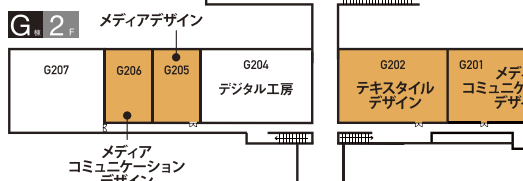

第50回 名古屋芸術大学卒業・修了制作展

NUA CAMPUS MAP

芸術学部 美術領域

- 日本画 ----- K棟
- 洋画 ----- Z棟
- アートクリエイター ----- A棟/B棟/F棟
- H棟/K棟/屋外

芸術学部 芸術教養領域

- リベラルアーツ ----- B棟

大学院

- 美術研究科 ----- Art & Design Center
- A棟/K棟/Z棟
- デザイン研究科 ----- Art & Design Center
- L棟/U棟

芸術学部 デザイン領域

- ヴィジュアルデザイン ----- U棟
- イラストレーション ----- U棟/L棟
- メディアデザイン ----- G棟/X棟
- メディアコミュニケーションデザイン ----- G棟/U棟
- ライフスタイルデザイン ----- X棟
- インダストリアル&セラミックデザイン ----- U棟/X棟
- カーデザイン ----- U棟/X棟
- スペースデザイン ----- U棟
- メタル&ジュエリーデザイン ----- X棟
- テキスタイルデザイン ----- G棟/X棟
- 文芸・ライティング ----- G棟/X棟/屋外