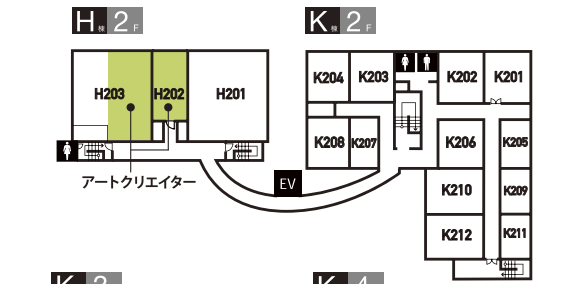

第50回 名古屋芸術大学卒業・修了制作展

NUA CAMPUS MAP

芸術学部 美術領域

- 日本画 ----- K棟
- 洋画 ----- Z棟
- アートクリエイター ----- A棟/B棟/F棟
- H棟/K棟/屋外

芸術学部 芸術教養領域

- リベラルアーツ ----- B棟

大学院

- 美術研究科 ----- Art & Design Center
- A棟/K棟/Z棟
- デザイン研究科 ----- Art & Design Center
- L棟/U棟

芸術学部 デザイン領域

- ヴィジュアルデザイン ----- U棟
- イラストレーション ----- U棟/L棟
- メディアデザイン ----- G棟/X棟
- メディアコミュニケーションデザイン ----- G棟/U棟
- ライフスタイルデザイン ----- X棟
- インダストリアル&セラミックデザイン ----- U棟/X棟
- カーデザイン ----- U棟/X棟
- スペースデザイン ----- U棟
- メタル&ジュエリーデザイン ----- X棟
- テキスタイルデザイン ----- G棟/X棟
- 文芸・ライティング ----- G棟/X棟/屋外