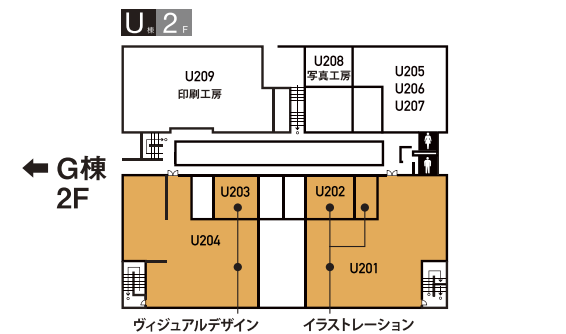

第50回 名古屋芸術大学卒業・修了制作展

NUA CAMPUS MAP

芸術学部 美術領域

- 日本画 ----- K棟
- 洋画 ----- Z棟
- アートクリエイター ----- A棟/B棟/F棟
- H棟/K棟/屋外

芸術学部 芸術教養領域

- リベラルアーツ ----- B棟

大学院

- 美術研究科 ----- Art & Design Center
- A棟/K棟/Z棟
- デザイン研究科 ----- Art & Design Center
- L棟/U棟

芸術学部 デザイン領域

- ヴィジュアルデザイン ----- U棟
- イラストレーション ----- U棟/L棟
- メディアデザイン ----- G棟/X棟
- メディアコミュニケーションデザイン ----- G棟/U棟
- ライフスタイルデザイン ----- X棟
- インダストリアル&セラミックデザイン ----- U棟/X棟
- カーデザイン ----- U棟/X棟
- スペースデザイン ----- U棟
- メタル&ジュエリーデザイン ----- X棟
- テキスタイルデザイン ----- G棟/X棟
- 文芸・ライティング ----- G棟/X棟/屋外