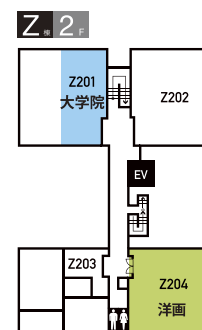

第50回 名古屋芸術大学卒業・修了制作展

NUA CAMPUS MAP

芸術学部 美術領域

- 日本画 ----- K棟
- 洋画 ----- Z棟
- アートクリエイター ----- A棟/B棟/F棟
- H棟/K棟/屋外

芸術学部 芸術教養領域

- リベラルアーツ ----- B棟

大学院

- 美術研究科 ----- Art & Design Center
- A棟/K棟/Z棟
- デザイン研究科 ----- Art & Design Center
- L棟/U棟

芸術学部 デザイン領域

- ヴィジュアルデザイン ----- U棟
- イラストレーション ----- U棟/L棟
- メディアデザイン ----- G棟/X棟
- メディアコミュニケーションデザイン ----- G棟/U棟
- ライフスタイルデザイン ----- X棟
- インダストリアル&セラミックデザイン ----- U棟/X棟
- カーデザイン ----- U棟/X棟
- スペースデザイン ----- U棟
- メタル&ジュエリーデザイン ----- X棟
- テキスタイルデザイン ----- G棟/X棟
- 文芸・ライティング ----- G棟/X棟/屋外