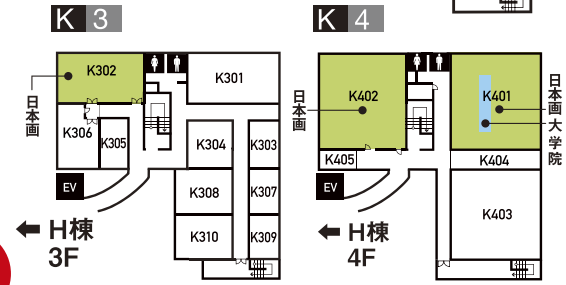

第50回 名古屋芸術大学卒業・修了制作展

NUA CAMPUS MAP

芸術学部 美術領域

- 日本画 ----- K棟
- 洋画 ----- Z棟
- アートクリエイター ----- A棟/B棟/F棟
- H棟/K棟/屋外

芸術学部 芸術教養領域

- リベラルアーツ ----- B棟

大学院

- 美術研究科 ----- Art & Design Center
- A棟/K棟/Z棟
- デザイン研究科 ----- Art & Design Center
- L棟/U棟

芸術学部 デザイン領域

- ヴィジュアルデザイン ----- U棟
- イラストレーション ----- U棟/L棟
- メディアデザイン ----- G棟/X棟
- メディアコミュニケーションデザイン ----- G棟/U棟
- ライフスタイルデザイン ----- X棟
- インダストリアル&セラミックデザイン ----- U棟/X棟
- カーデザイン ----- U棟/X棟
- スペースデザイン ----- U棟
- メタル&ジュエリーデザイン ----- X棟
- テキスタイルデザイン ----- G棟/X棟
- 文芸・ライティング ----- G棟/X棟/屋外

- トイレ
- スロープ
- エレベーター
- 下記にはEVがありません
隣接した棟のEVをご使用ください
棟間は移動が可能です
- ・B棟2FへはA棟EV
- ・G棟2FへはX棟EV
- ・U棟2FへはX棟EVを使用し
G棟を経由する
- 喫煙所(体育館)
- 自動販売機(B棟・体育館)
- 学食(B棟)11:00-14:00
- NUA ART SHOP(B棟)
- キッチンカー