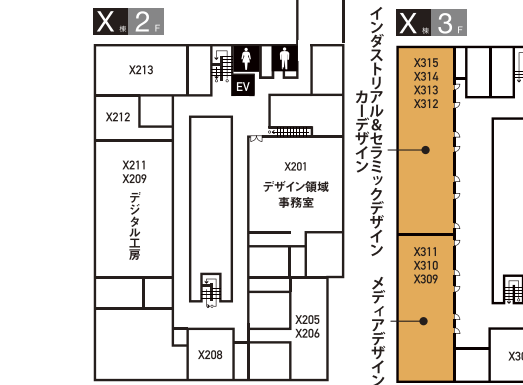

第50回 名古屋芸術大学卒業・修了制作展

NUA CAMPUS MAP

芸術学部 美術領域

- 日本画 ----- K棟
- 洋画 ----- Z棟
- アートクリエイター ----- A棟/B棟/F棟
- H棟/K棟/屋外

芸術学部 芸術教養領域

- リベラルアーツ ----- B棟

大学院

- 美術研究科 ----- Art & Design Center
- A棟/K棟/Z棟
- デザイン研究科 ----- Art & Design Center
- L棟/U棟

芸術学部 デザイン領域

- ヴィジュアルデザイン ----- U棟
- イラストレーション ----- U棟/L棟
- メディアデザイン ----- G棟/X棟
- メディアコミュニケーションデザイン ----- G棟/U棟
- ライフスタイルデザイン ----- X棟
- インダストリアル&セラミックデザイン ----- U棟/X棟
- カーデザイン ----- U棟/X棟
- スペースデザイン ----- U棟
- メタル&ジュエリーデザイン ----- X棟
- テキスタイルデザイン ----- G棟/X棟
- 文芸・ライティング ----- G棟/X棟/屋外

- トイレ
- スロープ
- エレベーター
- 下記にはEVがありません
隣接した棟のEVをご使用ください
棟間は移動が可能です
- ・B棟2FへはA棟EV
- ・G棟2FへはX棟EV
- ・U棟2FへはX棟EVを使用し
G棟を経由する
- 喫煙所(体育館)
- 自動販売機(B棟・体育館)
- 学食(B棟)11:00-14:00
- NUA ART SHOP(B棟)
- キッチンカー