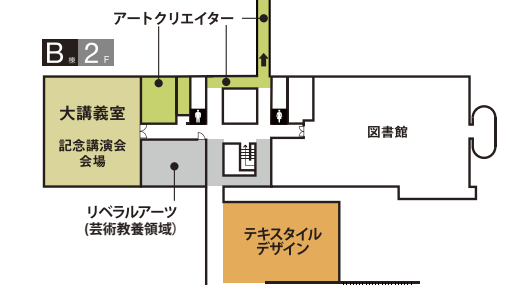

第50回 名古屋芸術大学卒業・修了制作展

NUA CAMPUS MAP

芸術学部 美術領域

- 日本画 ----- K棟
- 洋画 ----- Z棟
- アートクリエイター ----- A棟/B棟/F棟
- H棟/K棟/屋外

芸術学部 芸術教養領域

- リベラルアーツ ----- B棟

大学院

- 美術研究科 ----- Art & Design Center
- A棟/K棟/Z棟
- デザイン研究科 ----- Art & Design Center
- L棟/U棟

芸術学部 デザイン領域

- ヴィジュアルデザイン ----- U棟
- イラストレーション ----- U棟/L棟
- メディアデザイン ----- G棟/X棟
- メディアコミュニケーションデザイン ----- G棟/U棟
- ライフスタイルデザイン ----- X棟
- インダストリアル&セラミックデザイン ----- U棟/X棟
- カーデザイン ----- U棟/X棟
- スペースデザイン ----- U棟
- メタル&ジュエリーデザイン ----- X棟
- テキスタイルデザイン ----- G棟/X棟
- 文芸・ライティング ----- G棟/X棟/屋外

- トイレ
- スロープ
- エレベーター
- 下記にはEVがありません
隣接した棟のEVをご使用ください
棟間は移動が可能です
- ・B棟2FへはA棟EV
- ・G棟2FへはX棟EV
- ・U棟2FへはX棟EVを使用し
G棟を経由する
- 喫煙所(体育館)
- 自動販売機(B棟・体育館)
- 学食(B棟)11:00-14:00
- NUA ART SHOP(B棟)
- キッチンカー